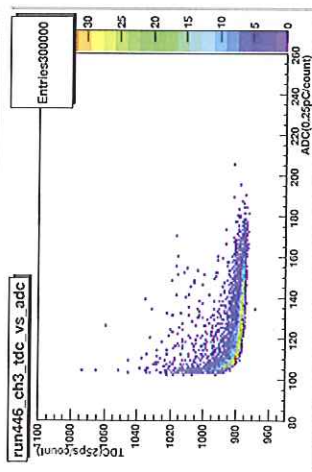

XM0065 Blue=aveQE Red=hamaphotoQE

qe 400nm

qe 360nm

ch3

ch1

ch4

ch2

ch5