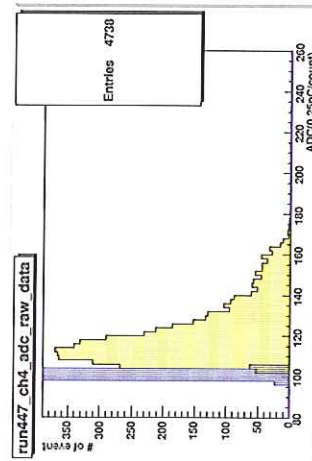

XM0065 Blue=aveQE Red=hamaphotoQE

qe 400nm

qe 360nm

ch3

ch1

ch4

ch2

ch5