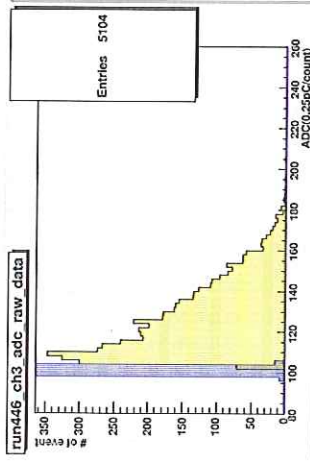

XM0065 Blue=aveQE Red=hamaphotoQE

qe 400nm

qe 360nm

ch3

ch1

ch4

ch2

ch5