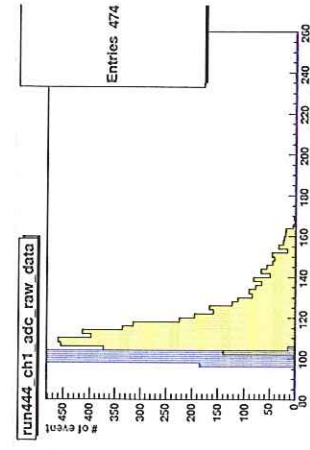

XM0065 Blue=aveQE Red=hamaphotoQE

qe 400nm

qe 360nm

ch3

ch1

ch4

ch2

ch5