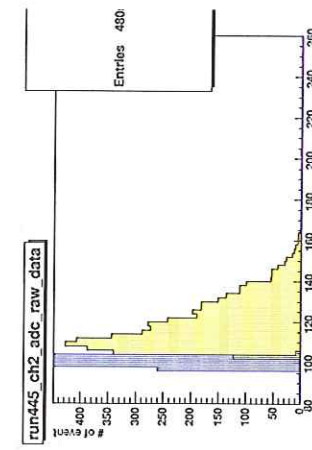

XM0065 Blue=aveQE Red=hamaphotoQE

qe 400nm

qe 360nm

ch3

ch1

ch4

ch2

ch5