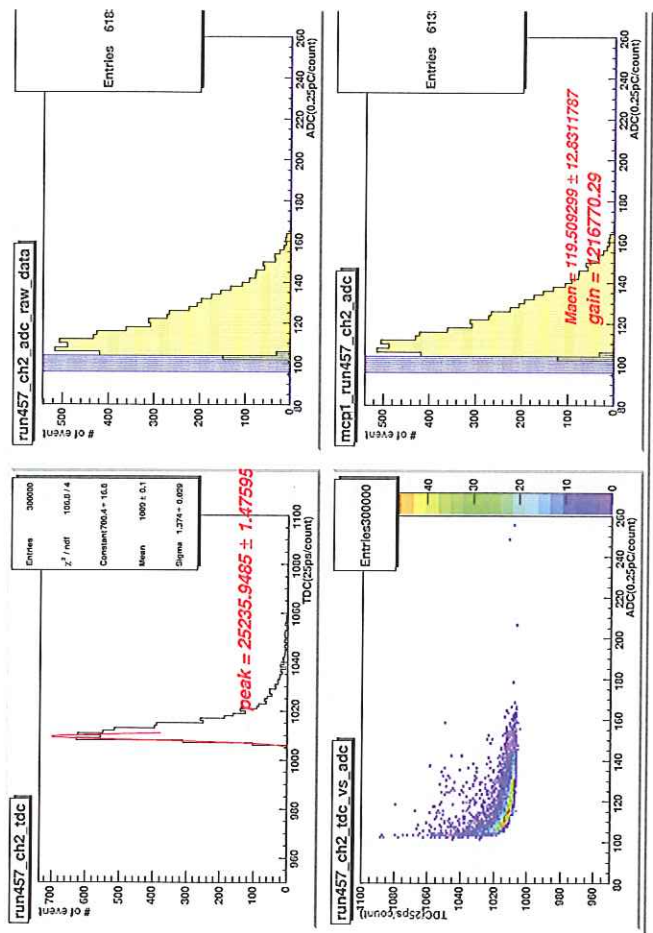

XM0065 Blue=aveQE Red=hamaphotoQE

qe 400nm

qe 360nm

ch3

ch1

ch4

ch2

ch5

ch6

ch7

ch8

ch9

ch10

ch11

ch12

ch13

ch14

ch15

ch16

ch3

ch1

ch4

ch2

ch7