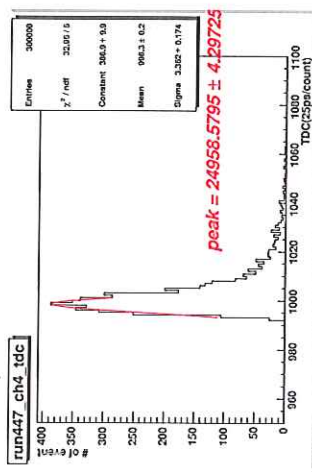

XM0065 Blue=aveQE Red=hamaphotoQE

qe 400nm

qe 360nm

ch3

ch1

ch4

ch2

ch5