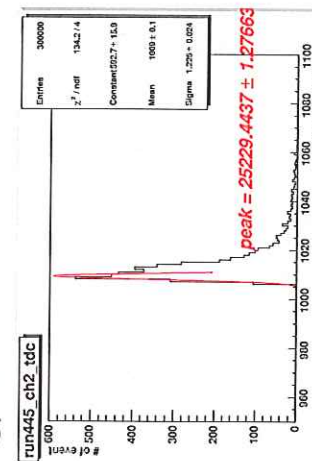

XM0065 Blue=aveQE Red=hamaphotoQE

qe 400nm

qe 360nm

ch3

ch1

ch4

ch2

ch5