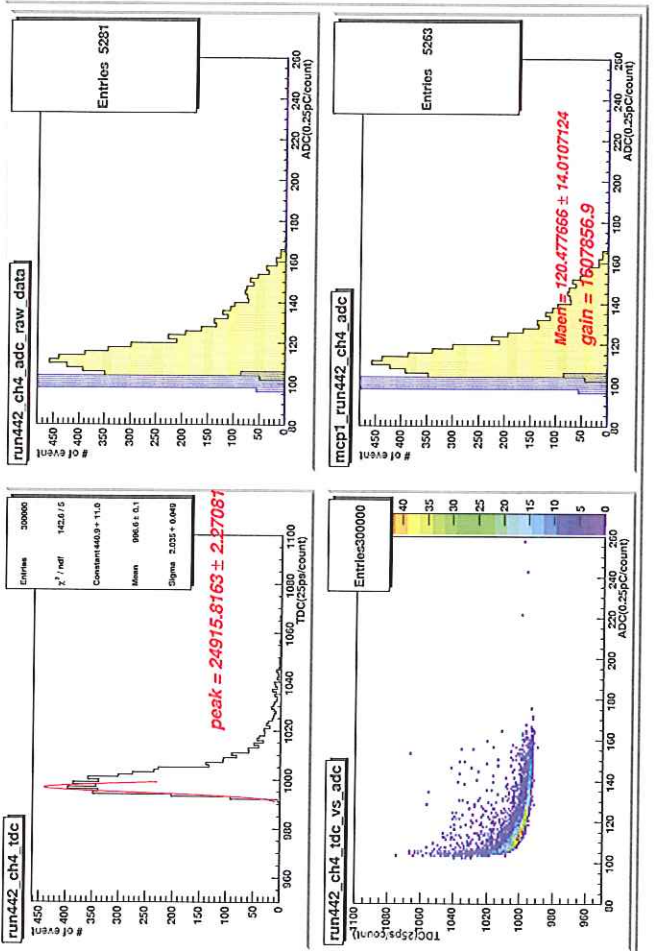

XM0065 Blue=aveQE Red=hamaphotoQE

qe 400nm

qe 360nm

ch3

ch1

ch4

ch2

ch5

ch6

ch7

ch8

ch9

ch10

ch11

ch12

ch13