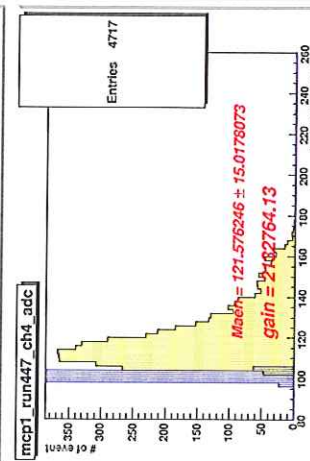

XM0065 Blue=aveQE Red=hamaphotoQE

qe 400nm

qe 360nm

ch3

ch1

ch4

ch2

ch5