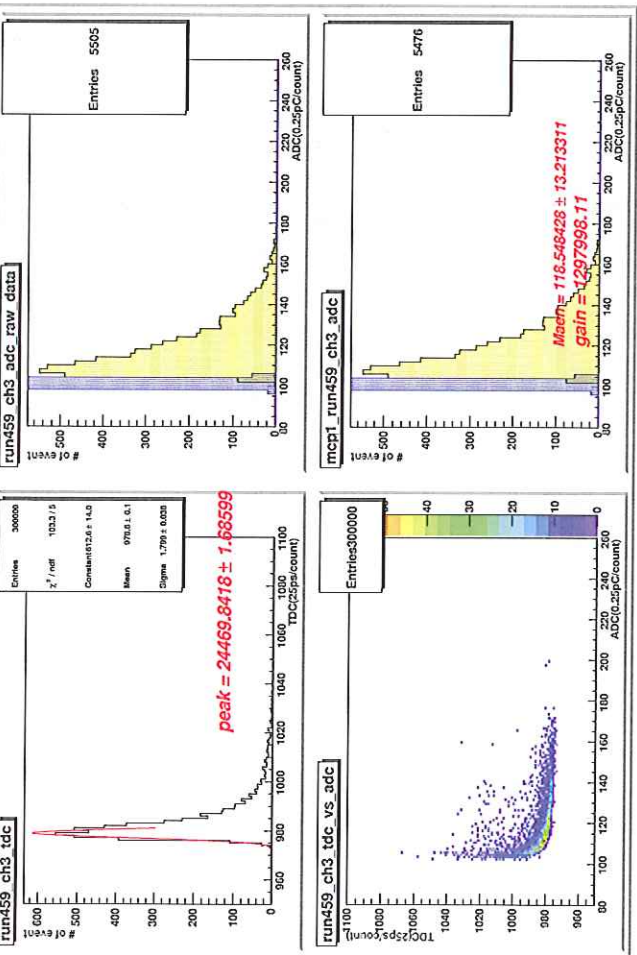

XM0065 Blue=aveQE Red=hamaphotoQE

qe 400nm

qe 360nm

ch3

ch1

ch4

ch2

ch5

ch6

ch7

ch8

ch9

ch10

ch11

ch12

ch13