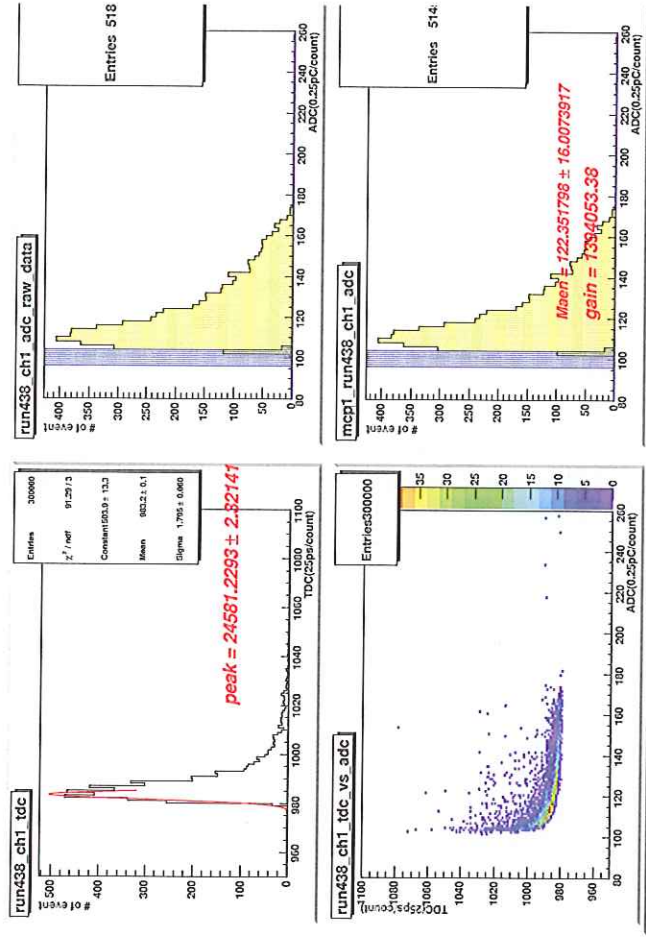

XM0065 Blue=aveQE Red=hamaphotoQE

qe 400nm

qe 360nm

ch3

ch1

ch4

ch2

ch5