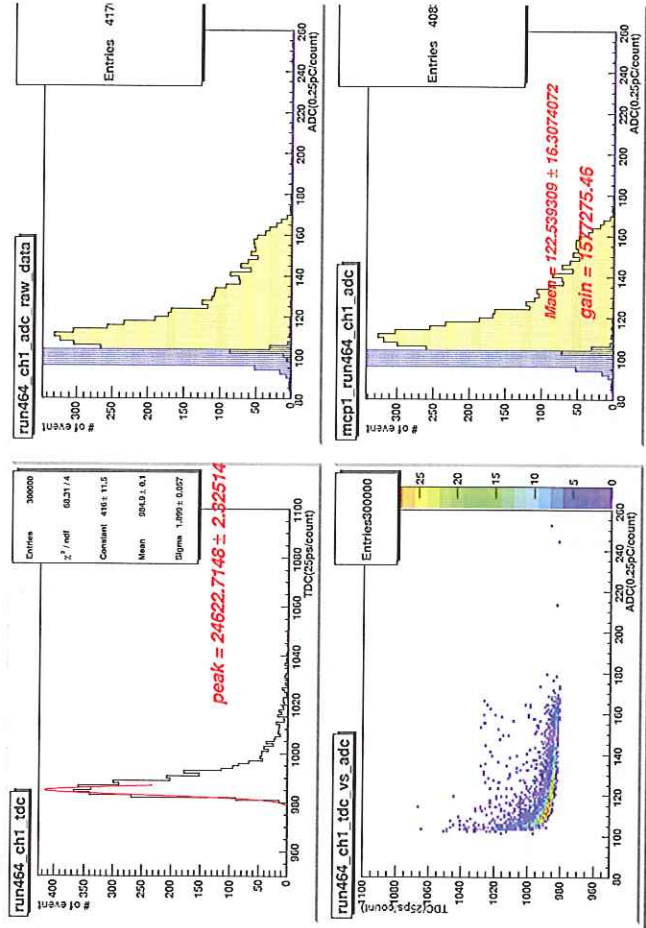

XM0065 Blue=aveQE Red=hamaphotoQE

qe 400nm

qe 360nm

ch3

ch1

ch4

ch2

ch5

ch6

ch7

ch8

ch9

ch10

ch11

ch12

ch13

ch14

ch15

ch16

ch3

ch1

ch4

ch2

ch7