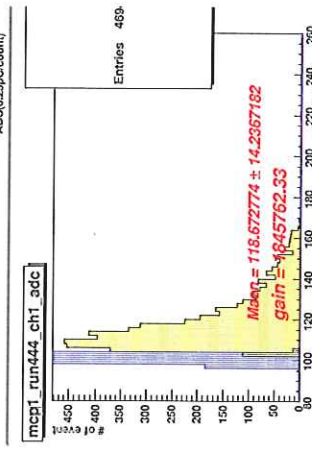

XM0065 Blue=aveQE Red=hamaphotoQE

qe 400nm

qe 360nm

ch3

ch1

ch4

ch2

ch5