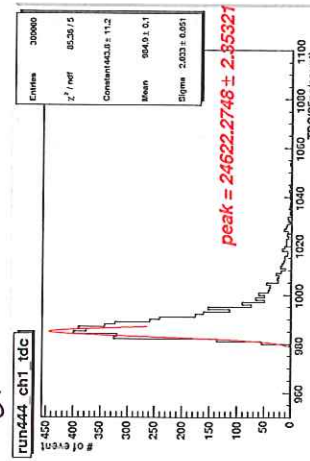

XM0065 Blue=aveQE Red=hamaphotoQE

qe 400nm

qe 360nm

ch3

ch1

ch4

ch2

ch5