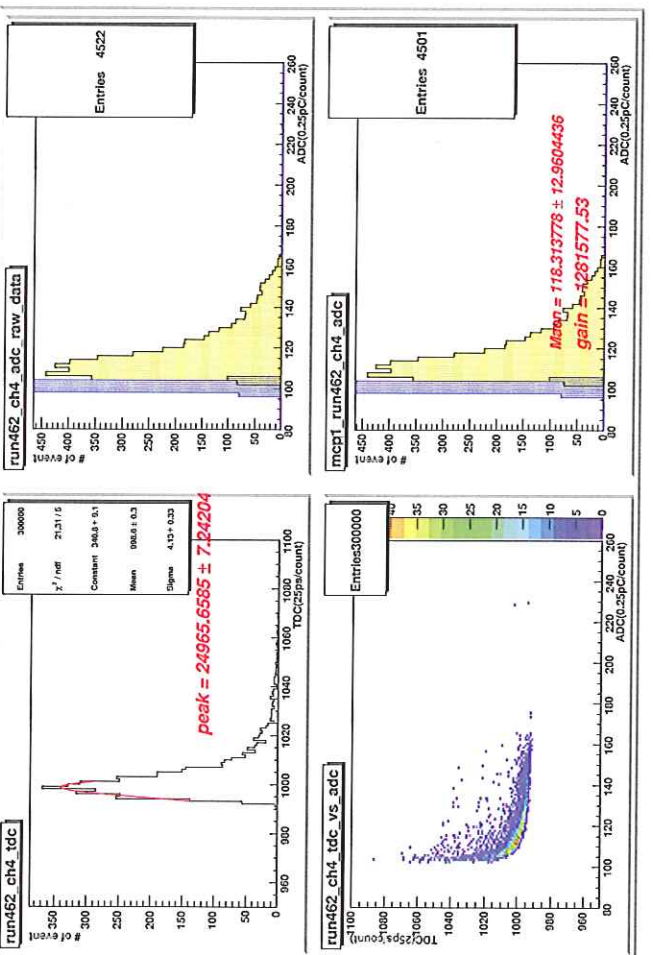

XM0065 Blue=aveQE Red=hamaphotoQE

qe 400nm

qe 360nm

ch3

ch1

ch4

ch2

ch5

ch6

ch7

ch8

ch9

ch10

ch11

ch12

ch13