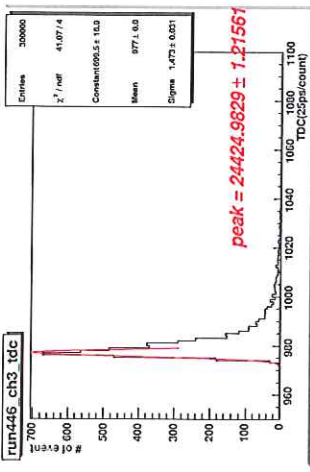

XM0065 Blue=aveQE Red=hamaphotoQE

qe 400nm

qe 360nm

ch3

ch1

ch4

ch2

ch5