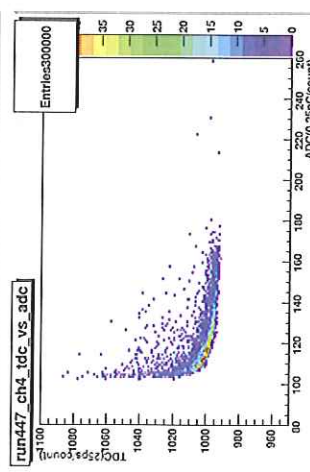

XM0065 Blue=aveQE Red=hamaphotoQE

qe 400nm

qe 360nm

ch3

ch1

ch4

ch2

ch5