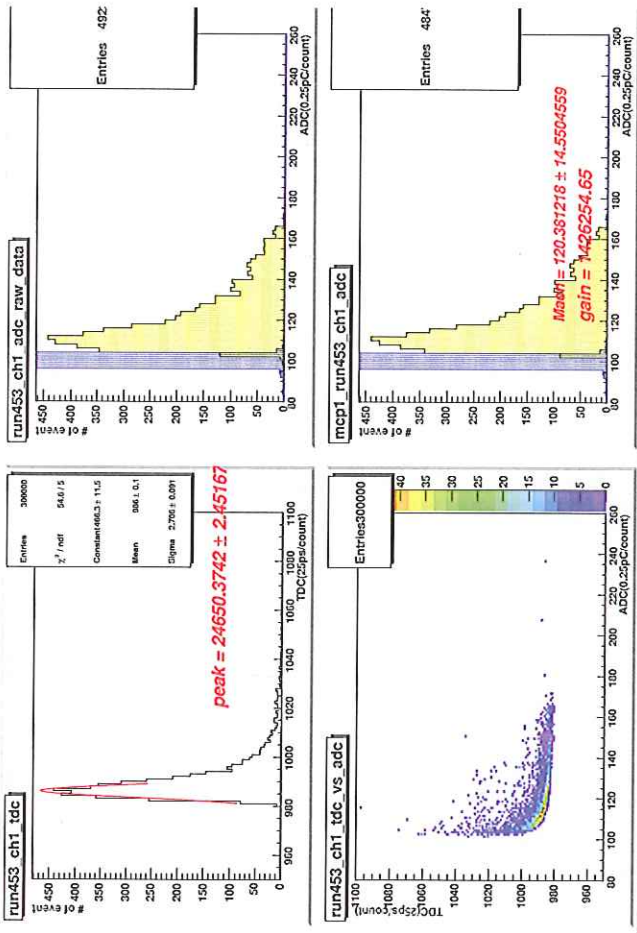

XM0065 Blue=aveQE Red=hamaphotoQE

qe 400nm

qe 360nm

ch3

ch1

ch4

ch2

ch5

ch6

ch7

ch8

ch9

ch10

ch11

ch12

ch13