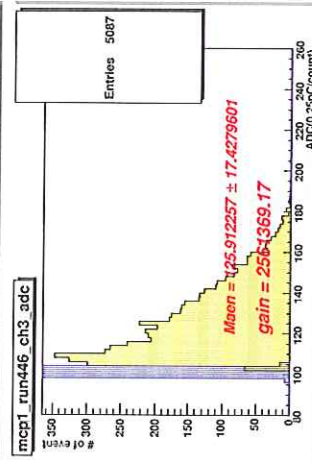

XM0065 Blue=aveQE Red=hamaphotoQE

qe 400nm

qe 360nm

ch3

ch1

ch4

ch2

ch5