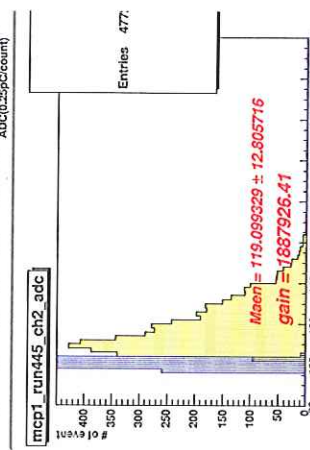

XM0065 Blue=aveQE Red=hamaphotoQE

qe 400nm

qe 360nm

ch3

ch1

ch4

ch2

ch5