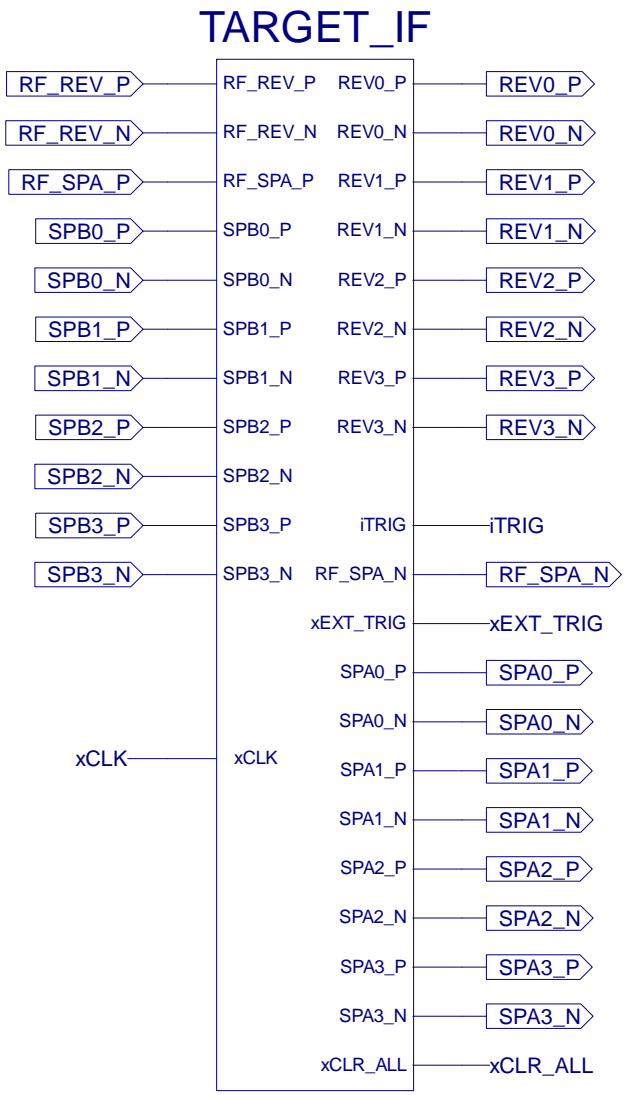

FIN_CLK_v01
TOP sheet

MON_HDR